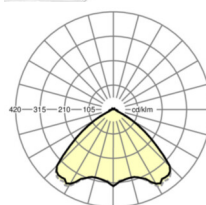

параметры

номер заказа	18680406600
код EAN	4020863362622
номер таможенного тарифа	94051190
Знак прохождения контроля	IP 64, класс защиты I, ENEC10 VDE, F, D, HACCP DIN10500/Food/IFS-пригодность для применения/BRC, Indoor, CE
Степень ударопрочности IK	IK03 (-20°C bis 25°C)
Температура окружения	ta -20°C в 25°C
Особые свойства	Готовность к IoT «Ready for IoT»
Гарантийный срок	5 лет
Государственные программы поддержки	BEG - государственные субсидии для энергосберегающих зданий (действительна только для Германии)

электротехника

Балласт	Электронный драйвер DALI2 (1 штука)
Мощность системы	70W
сетевое напряжение	230V/50Hz
класс энергосбережения/Источник света	D

Оптика

Оснастка	LED, цветопередача/оттенок света CRI ≥ 80 / 4000K
Допуск для координаты цветности (MacAdam)	3SDCM
Фотобиологическая безопасность (светильник)	RG1
Номинальный световой поток	10235lm
Срок службы LED	50000h L80/B10 (Tq 25°C)
светоотдача светильников	147lm/W
Угол излучения	105° (C0) / 105° (C90)
UGR поп./вдоль	23.9 / 24.3

DEEP-LINK

<https://www.regiolux.de/ru/article/18680406600>

Ссылка	LED 10000lm 840
ηLB	100 %
Φ ↓/↑	98 % / 2 %
UGR поп./вдоль	23.9 / 24.3